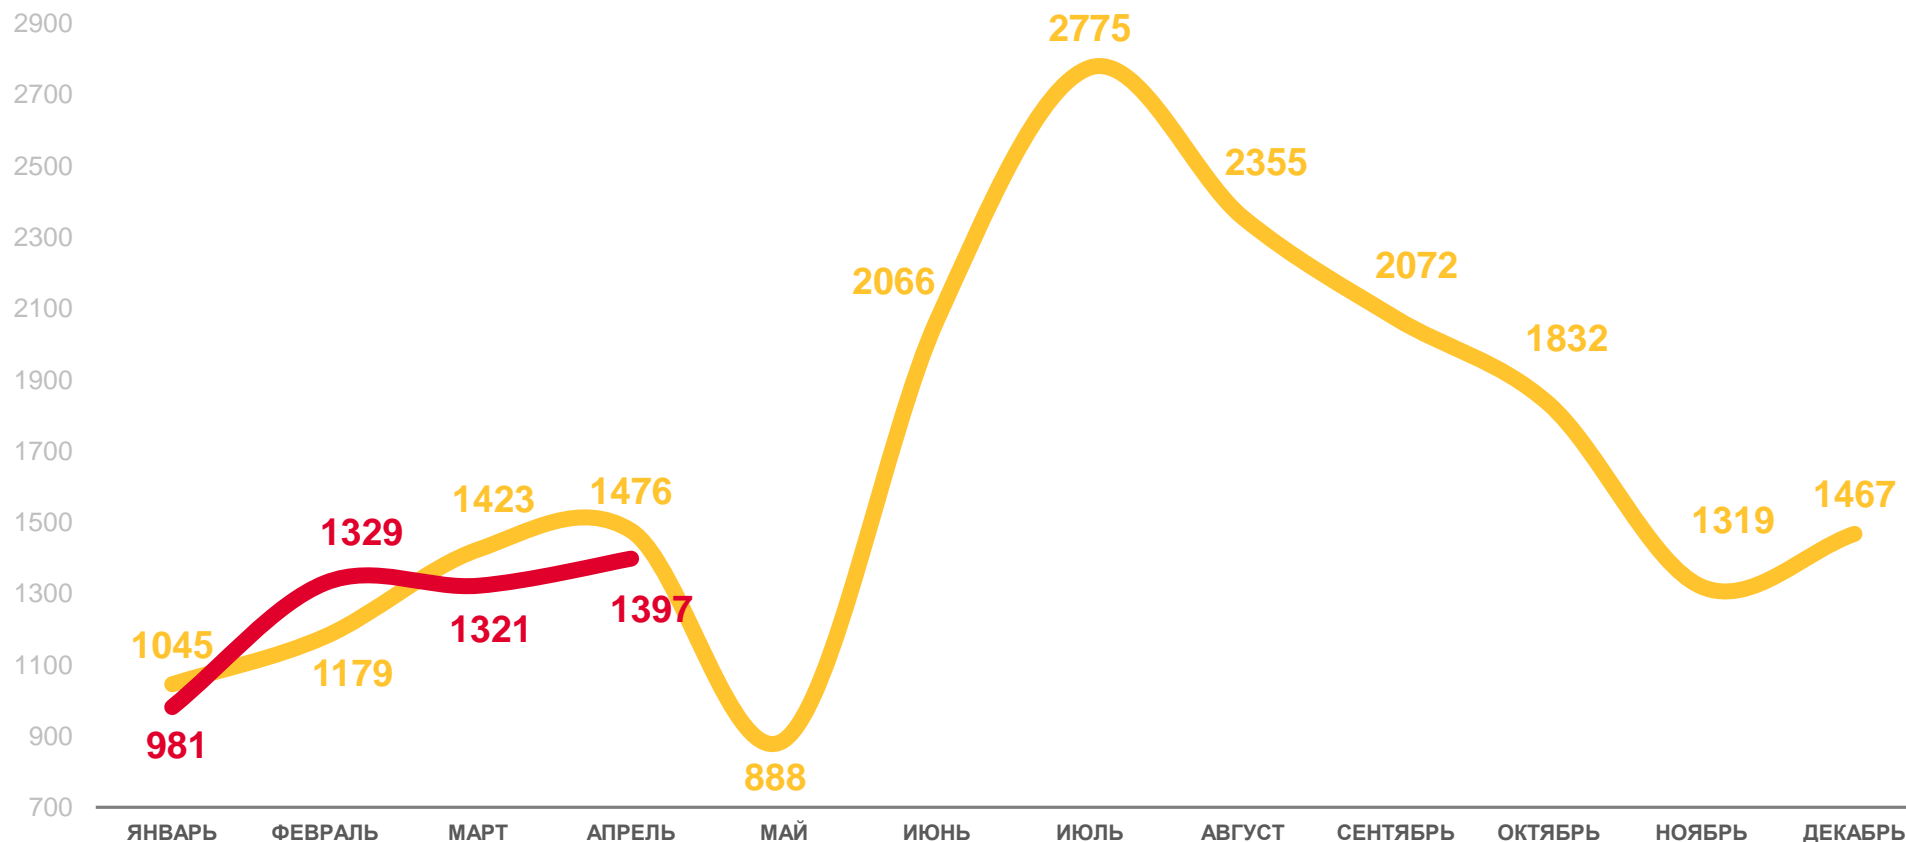

ТЫС. ЧЕЛОВЕК

Январь-апрель
2022 года

Естественный прирост,
убыль (-)

ТЫС. ЧЕЛОВЕК

-6,9

в расчете
на 1 000 человек

-7,4

Число родившихся

Число умерших

Естественный прирост, убыль (-)

ЧИСЛО ЗАРЕГИСТРИРОВАННЫХ БРАКОВ

единиц

Январь-апрель
2022 года

единиц

5 028

в расчете
на 1 000 человек

5,4

2021

2022

ЧИСЛО ЗАРЕГИСТРИРОВАННЫХ РАЗВОДОВ

единиц

Январь-апрель
2022 года

единиц

4 397

в расчете
на 1 000 человек

4,7

 2021

 2022