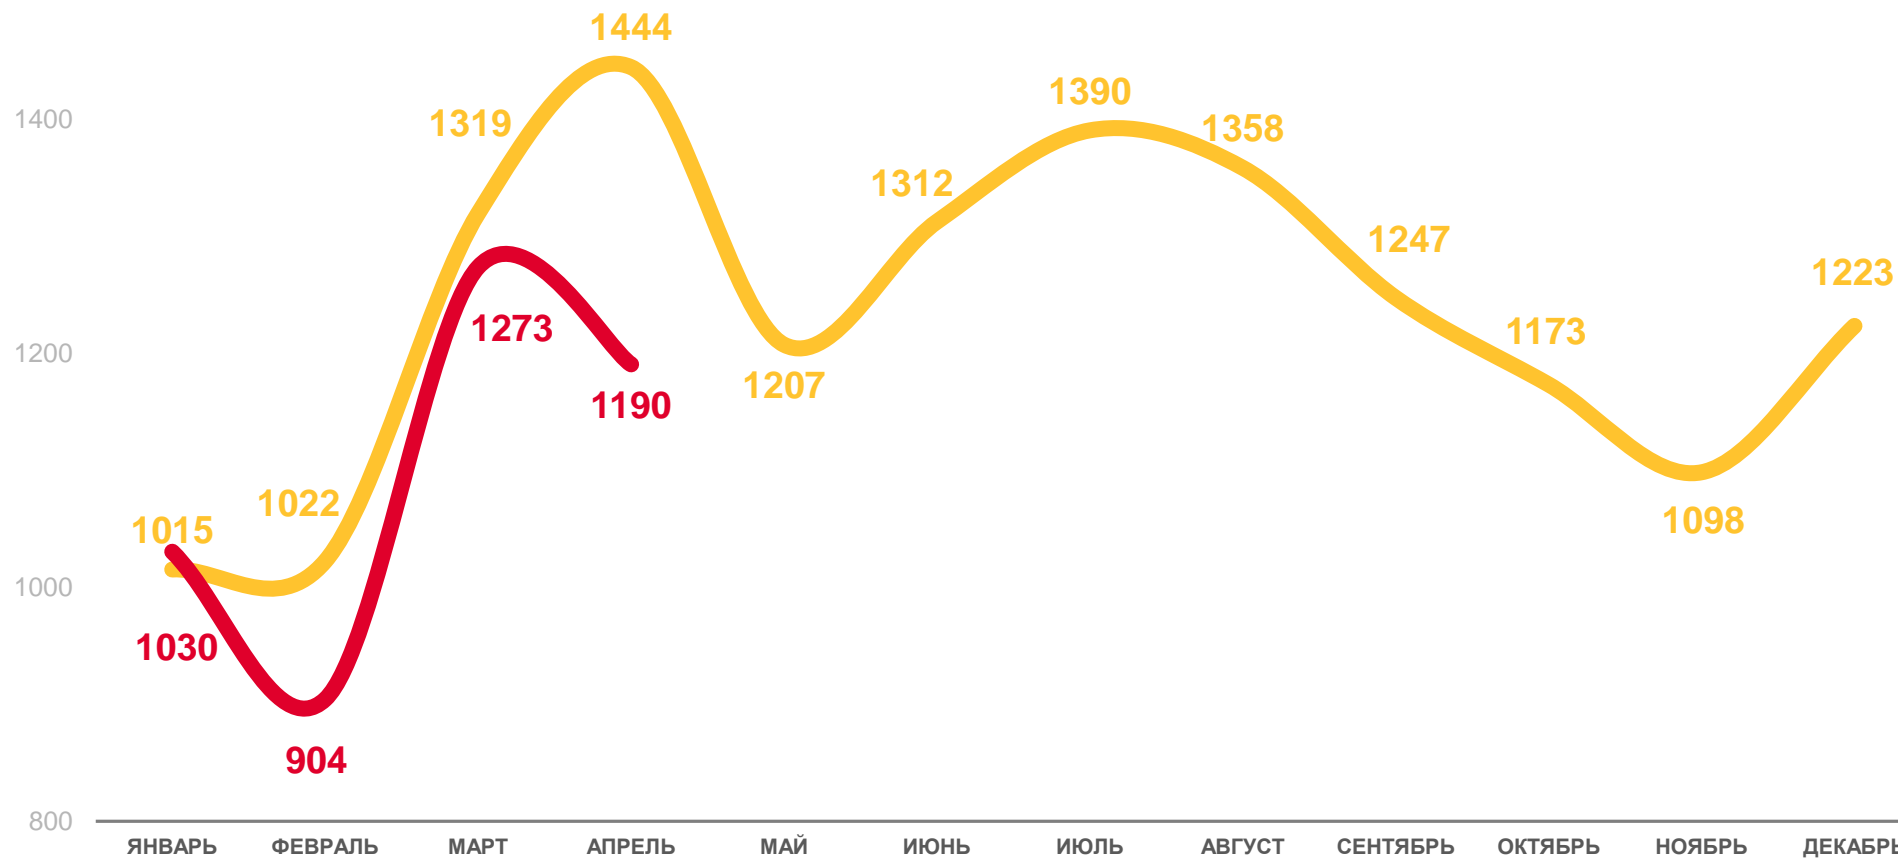

5,4

2021

2022

ЧИСЛО ЗАРЕГИСТРИРОВАННЫХ РАЗВОДОВ

единиц

Январь-апрель
2022 года

единиц

4 397

в расчете
на 1 000 человек

4,7

 2021

 2022