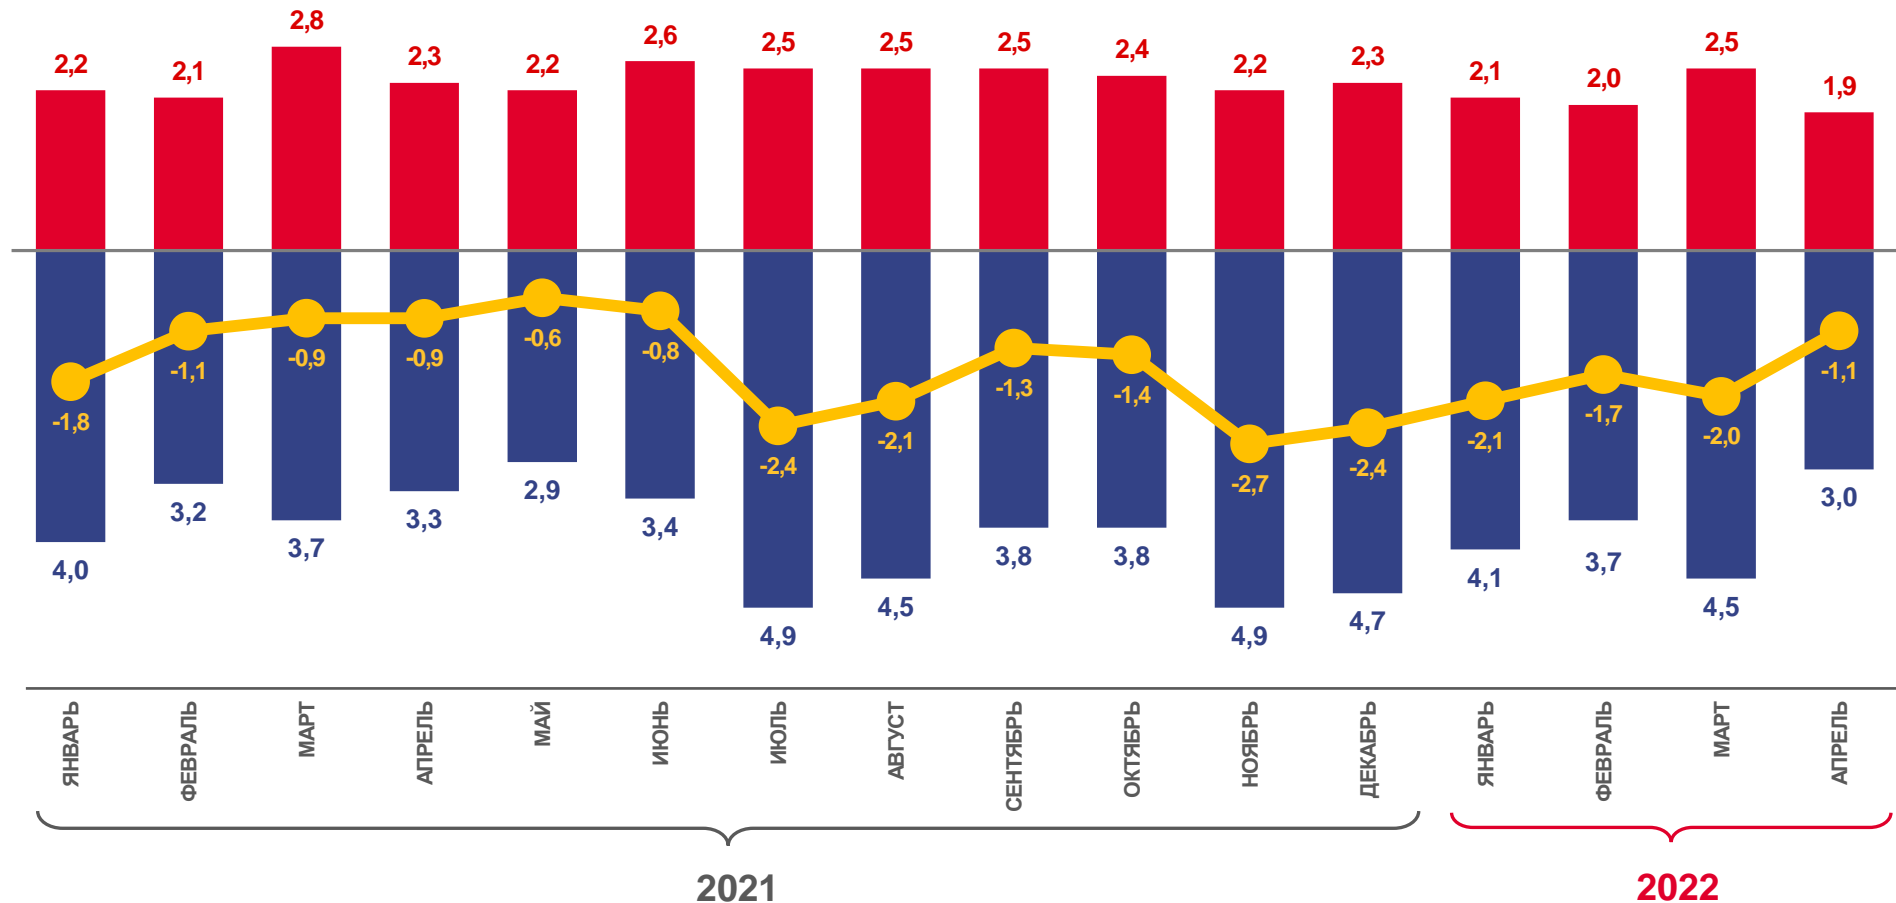

ТЫС. ЧЕЛОВЕК

Январь-апрель
2022 года

Естественный прирост,
убыль (-)

ТЫС. ЧЕЛОВЕК

-6,9

в расчете
на 1 000 человек

-7,4

Число родившихся

Число умерших

Естественный прирост, убыль (-)

ЧИСЛО ЗАРЕГИСТРИРОВАННЫХ БРАКОВ

единиц

Январь-апрель
2022 года

единиц

5 028

в расчете
на 1 000 человек